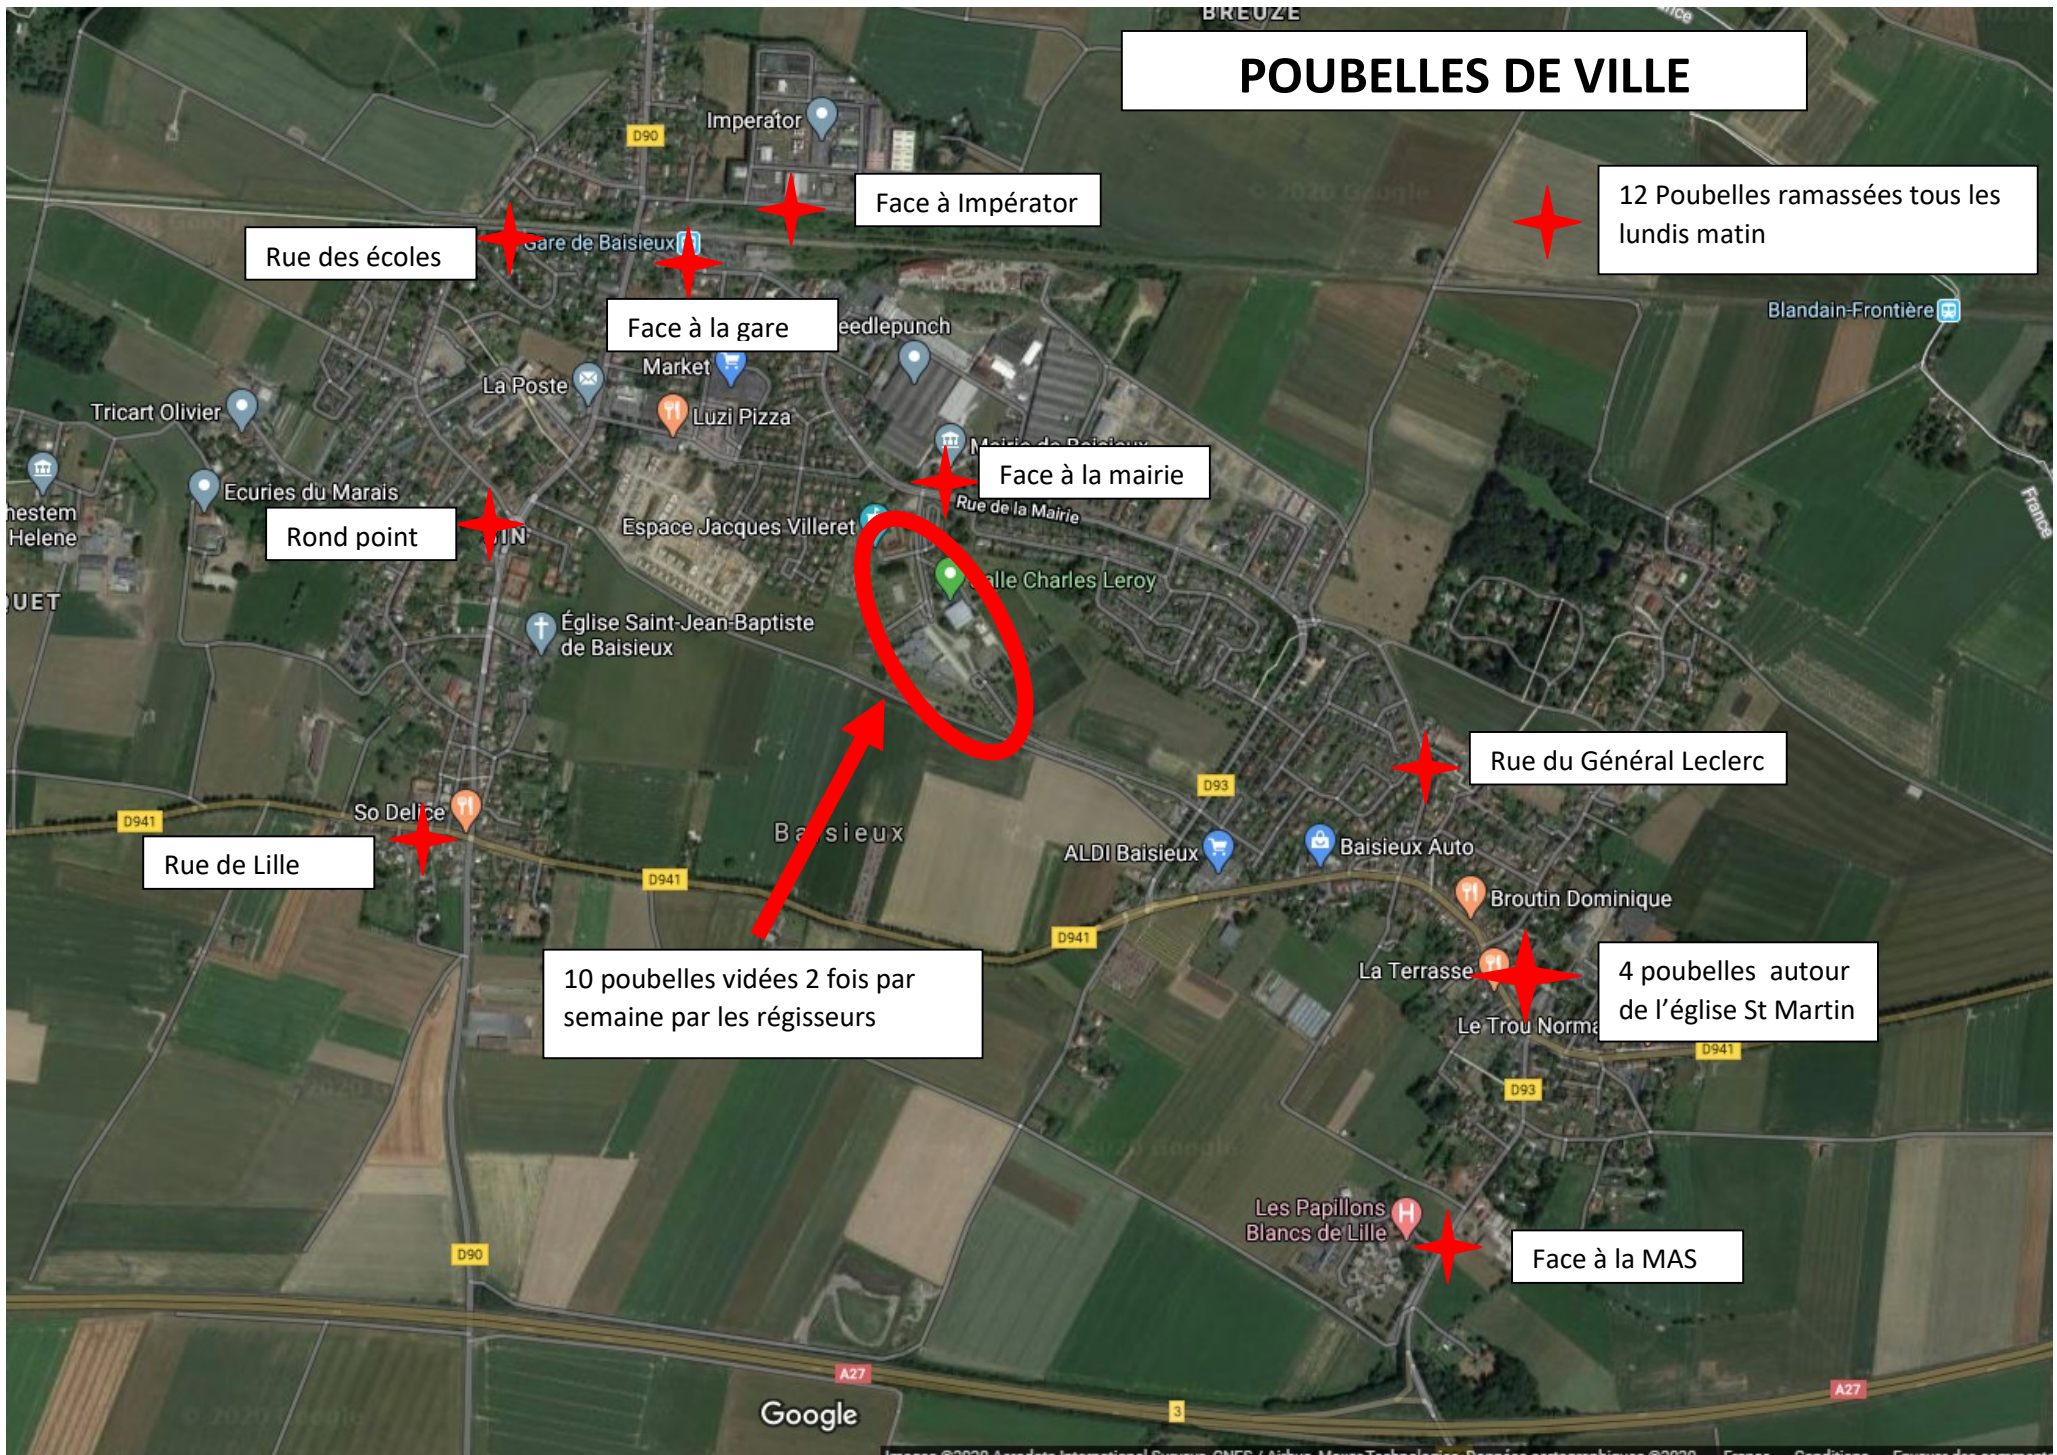

# POUBELLES DE VILLE

Face à Impérator

12 Poubelles ramassées tous les lundis matin

Rue des écoles

Face à la gare

Face à la mairie

Rond point

Rue du Général Leclerc

Rue de Lille

10 poubelles vidées 2 fois par semaine par les régisseurs

4 poubelles autour de l'église St Martin

Face à la MAS