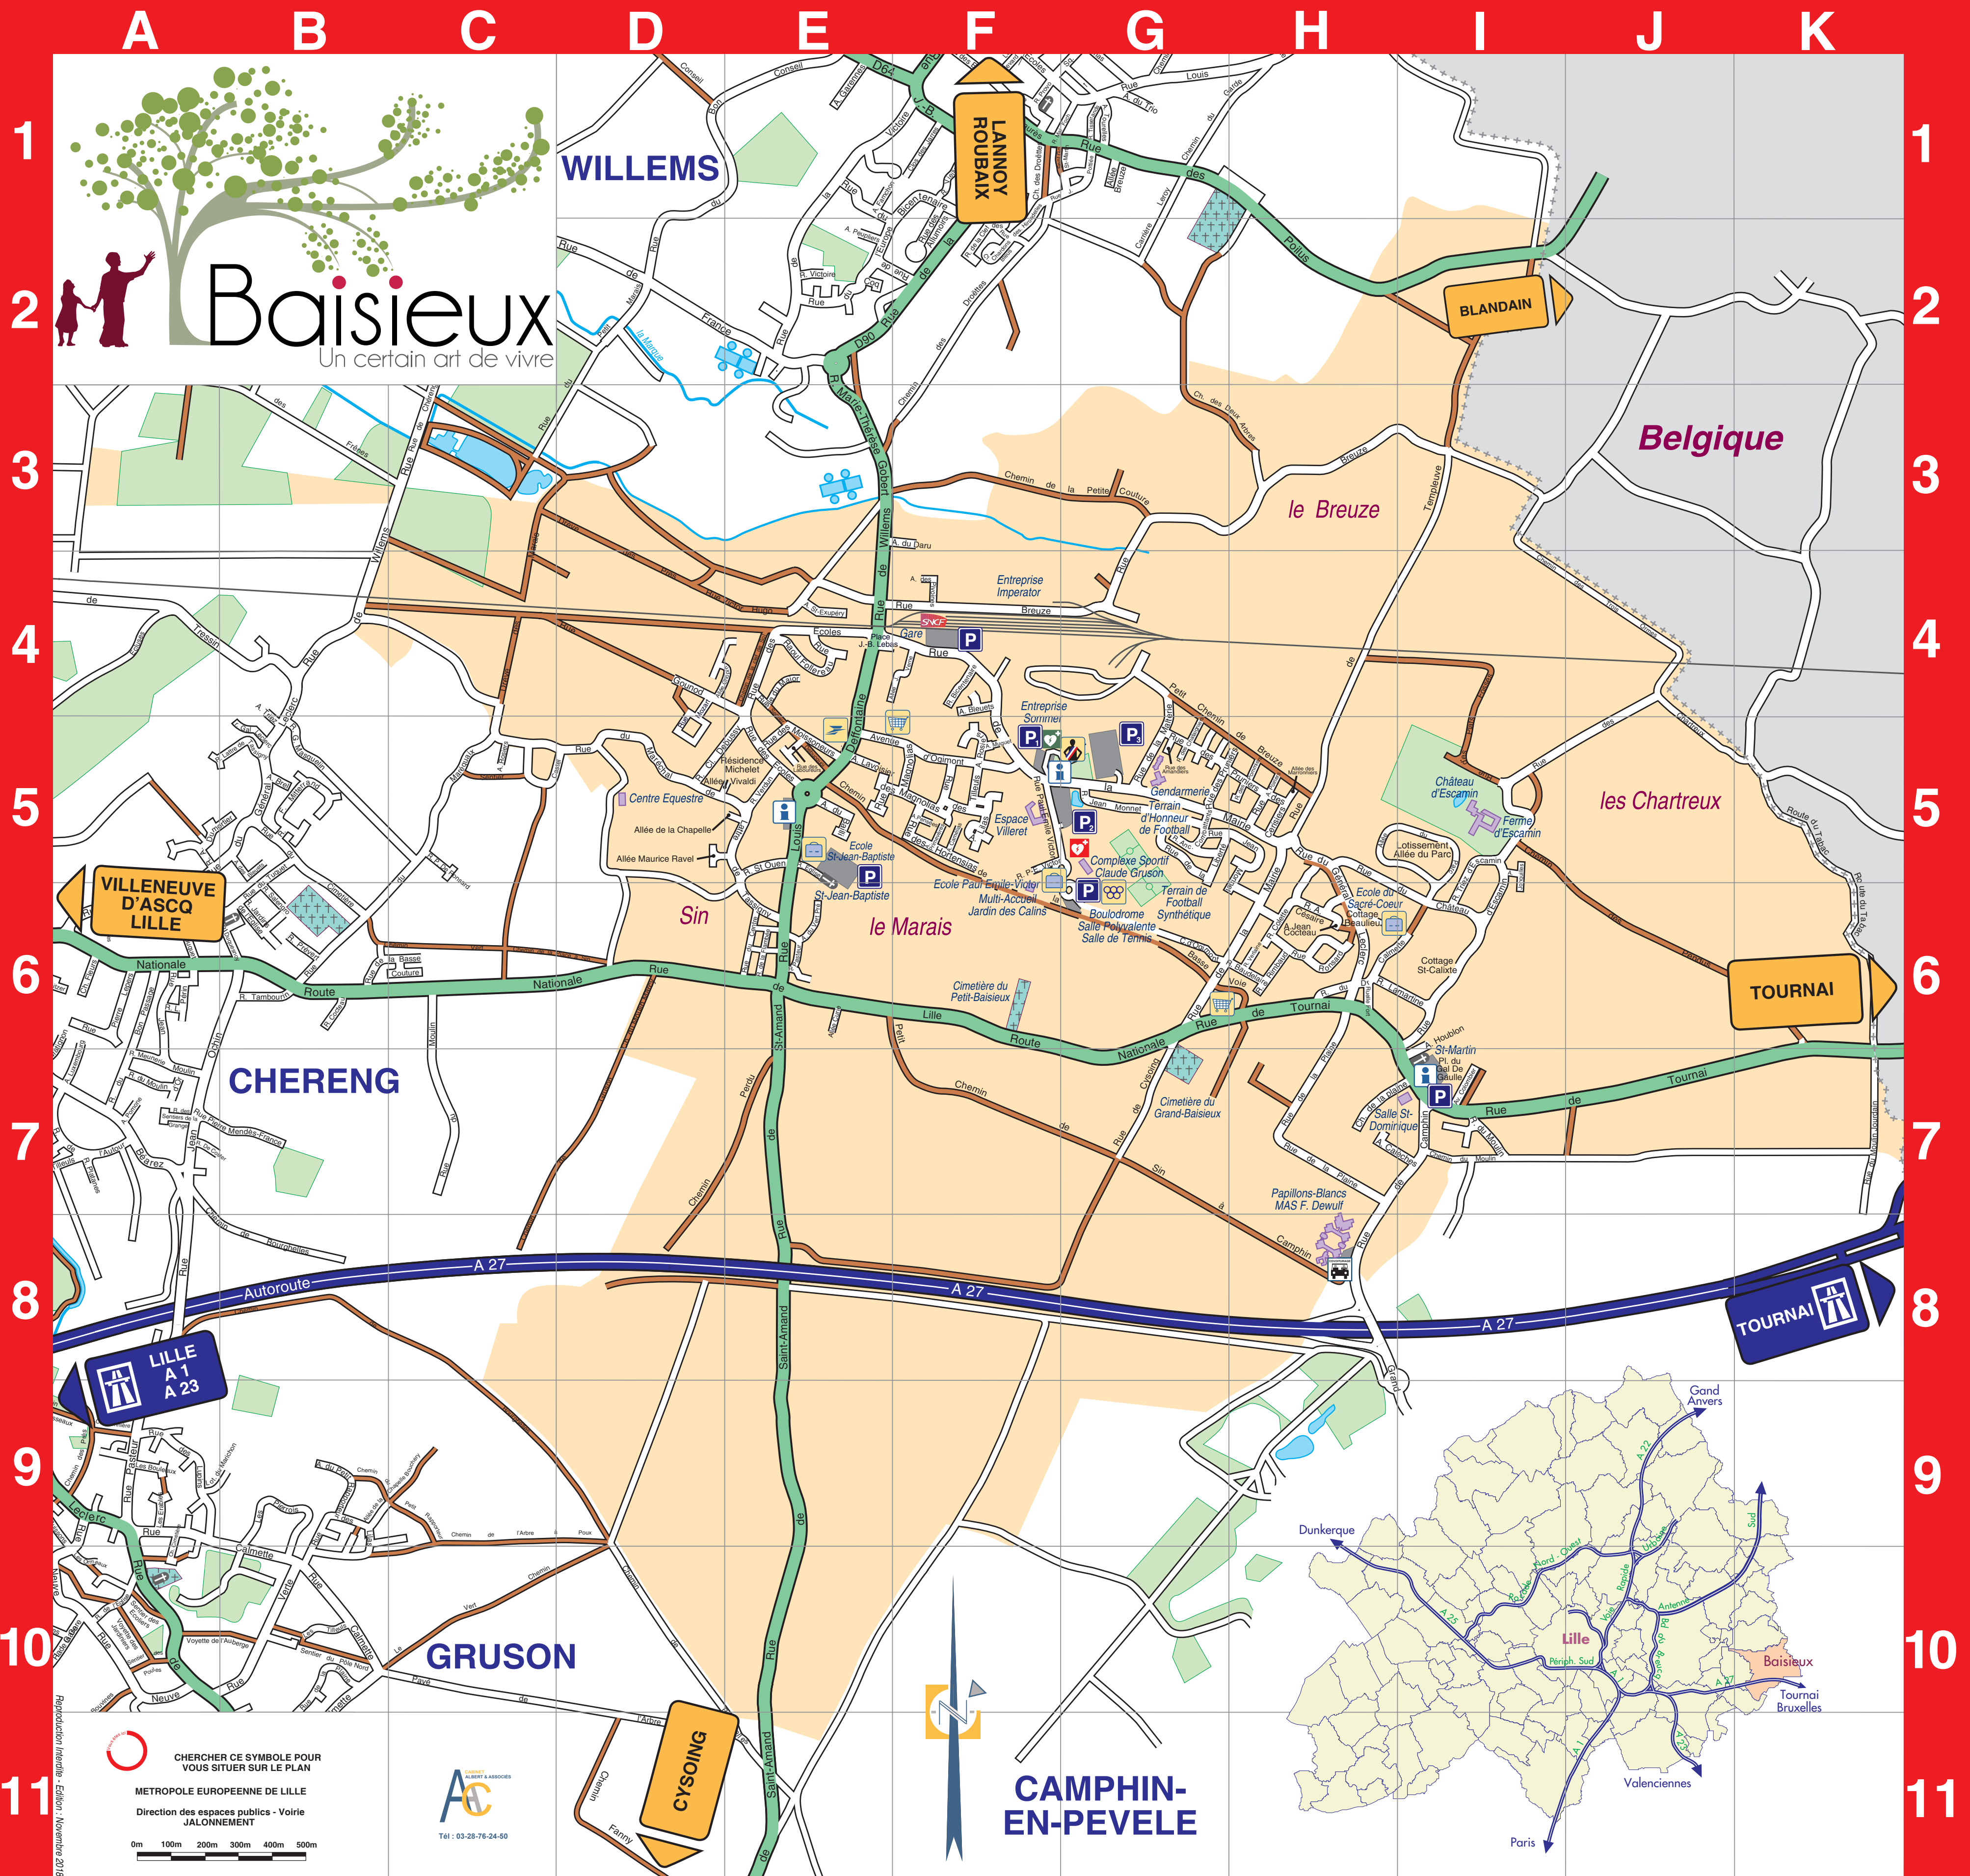

BAISIEUX

EQUIPEMENTS PUBLICS

Boulodrome.....G5-G6
Centre Equestre.....D5
Château d'Escamin.....I5
Cimetière Grand-Baisieux.....G7
Cimetière Petit-Baisieux.....F6
Complexe Sportif Claude Gruson.....G5
Ecole du Sacré-Coeur.....H6
Ecole Paul-Emile Victor.....F5
Ecole Saint-Jean-Baptiste.....E5
Eglise Saint-Jean-Baptiste.....E5-E6
Eglise Saint-Martin.....H7-I7
Entreprise Imperator.....F4
Entreprise Sommer.....F4
Espace Villaret.....F5
Ferme d'Escamin.....I5
Gare SNCF.....F4
Gendarmerie.....G5
La Poste.....E5
Mairie.....F5
Papillons-Blancs MAS F. Dewulf.....H7-H8
Salle de Tennis.....G5-G6
Multi-Accueil / Jardin des Calins.....F6
Salle Polyvalente.....G5-G6
Salle Saint-Dominique.....H7
Terrain d'Honneur de Football.....G5
Terrain de Football Synthétique.....G6

LEGENDE

	Mairie
	Parking
	Poste
	Salle de Sports
	Centre Commercial
	Ecole
	Défibrillateur extérieur
	Défibrillateur intérieur
	Aire de covoiturage
	Relais information service

MÉTROPOLE
EUROPÉENNE DE LILLE