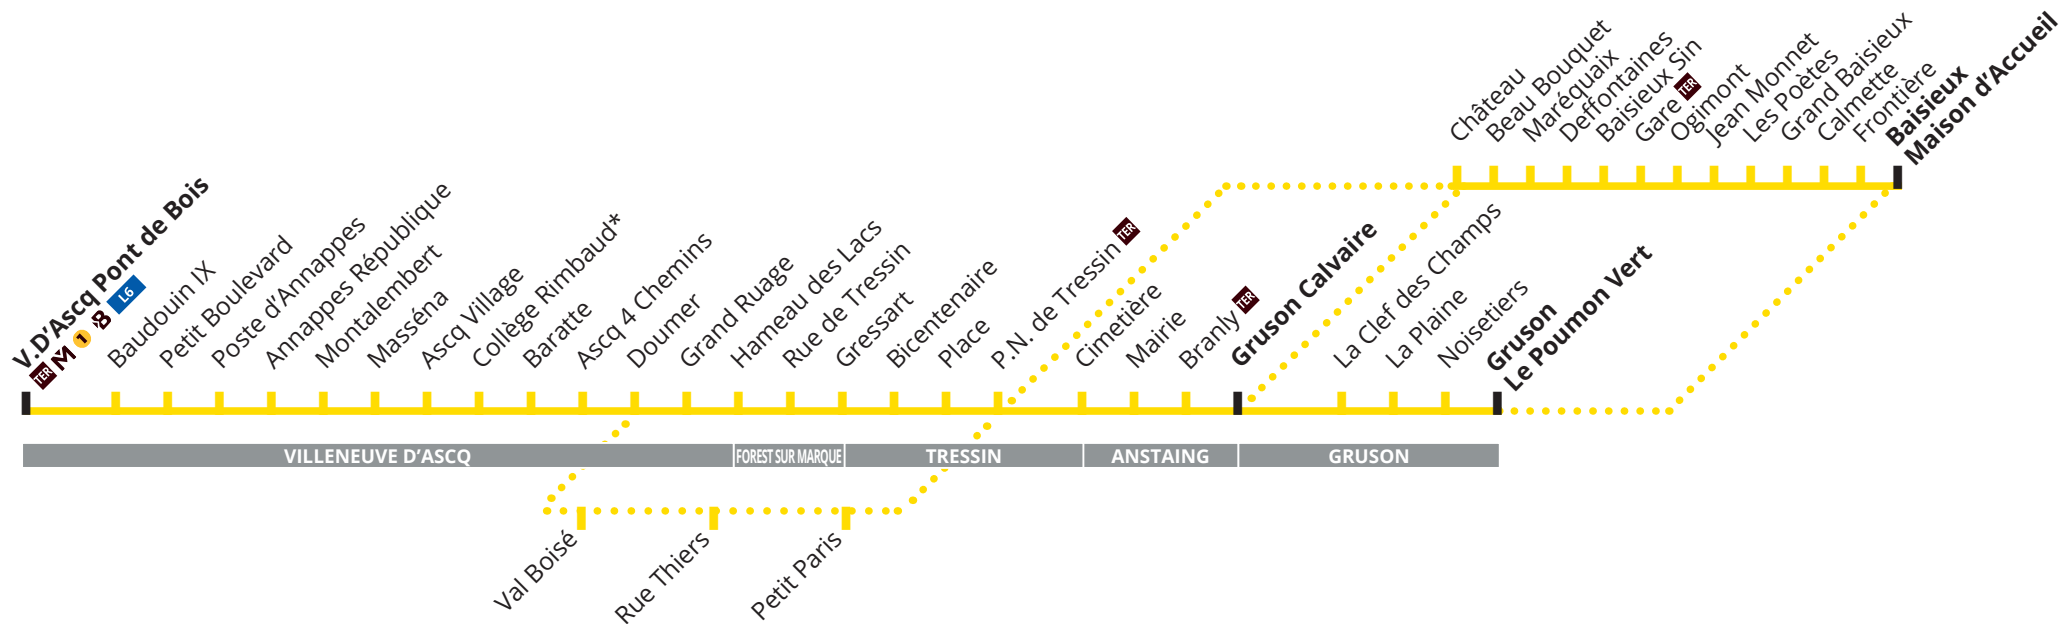

**CORRESPONDANCES**

 Métro ligne 1  Liane  SNCF \*uniquement en période scolaire

→ VACANCES SCOLAIRES :

Toussaint : du 23 octobre au 5 novembre 2023 inclus

Noël : du 25 décembre 2023 au 7 janvier 2024 inclus

Hiver : du 26 février au 10 mars 2024 inclus

Pâques : du 22 avril au 5 mai 2024 inclus et le vendredi 10 mai 2024.

A = NE CIRCULE PAS LE SAMEDI EN VACANCES SCOLAIRES

**CORRESPONDANCES**

**M** Métro ligne 1   **B L6** Liane   **TER** SNCF   \*uniquement en période scolaire