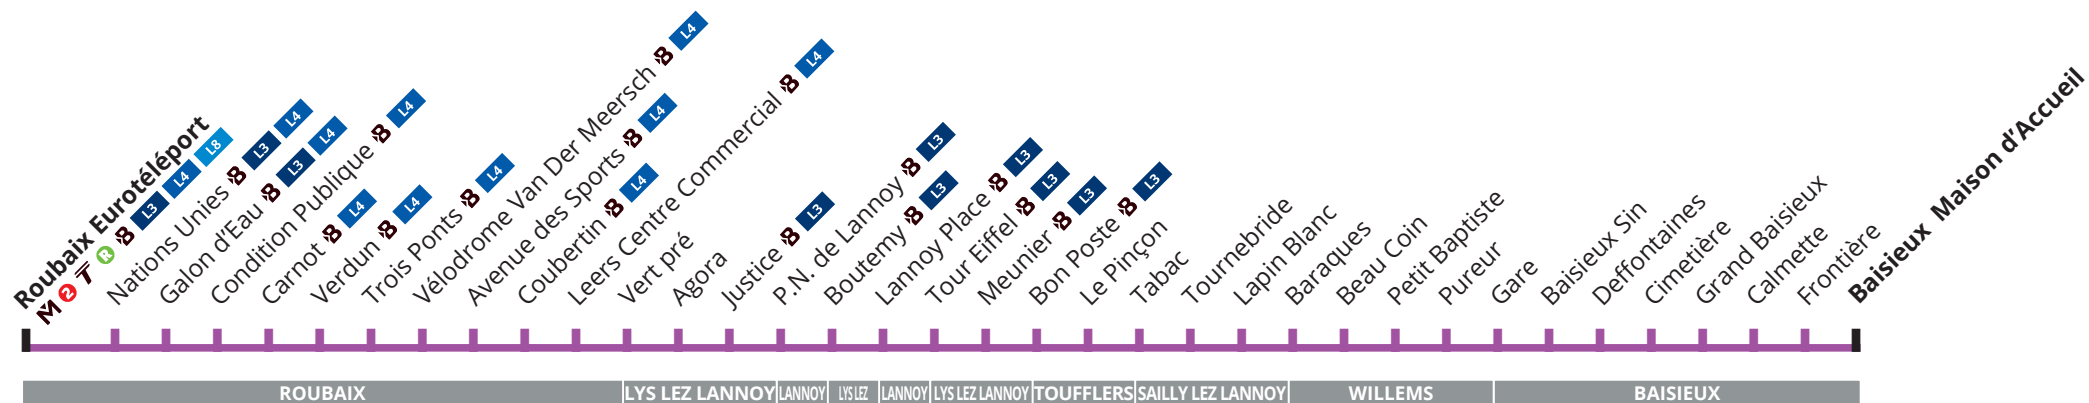

Du lundi au vendredi - vacances scolaires / Monday to Friday during holidays

BAISIEUX MAISON D'ACCUEIL	06:19	08:08	12:59	17:14
CALMETTE	06:21	08:10	13:01	17:16
DEFFONTAINES	06:24	08:13	13:04	17:19
BAISIEUX GARE	06:27	08:16	13:07	17:22
WILLEMS PUREUR	06:29	08:18	13:09	17:24
BARAQUES	06:33	08:22	13:13	17:28
TABAC	06:36	08:25	13:16	17:31
TOUFFLERS BON POSTE	06:39	08:28	13:19	17:34
MEUNIER	06:39	08:28	13:19	17:34
TOUR EIFFEL	06:40	08:29	13:20	17:35
LANNOY PLACE	06:41	08:30	13:21	17:36
LEERS CENTRE COMMERCIAL	06:50	08:39	13:30	17:45
VELODROME VAN DER MEERSCH	06:55	08:44	13:35	17:50
ROUBAIX EUROTELEPORT	07:05	08:54	13:45	18:00

→ **VACANCES SCOLAIRES :**

Toussaint : du 23 octobre au 5 novembre 2023 inclus

Noël : du 25 décembre 2023 au 7 janvier 2024 inclus

Hiver : du 26 février au 10 mars 2024 inclus

Pâques : du 22 avril au 5 mai 2024 inclus et le vendredi 10 mai 2024.

Samedi / Saturday

BAISIEUX MAISON D'ACCUEIL	08:08	12:59	17:14
CALMETTE	08:10	13:01	17:16
DEFFONTAINES	08:13	13:04	17:19
BAISIEUX GARE	08:16	13:07	17:22
WILLEMS PUREUR	08:18	13:09	17:24
BARAQUES	08:22	13:13	17:28
TABAC	08:25	13:16	17:31
TOUFFLERS BON POSTE	08:28	13:19	17:34
MEUNIER	08:28	13:19	17:34
TOUR EIFFEL	08:29	13:20	17:35
LANNOY PLACE	08:30	13:21	17:36
LEERS CENTRE COMMERCIAL	08:39	13:30	17:45
VELODROME VAN DER MEERSCH	08:44	13:35	17:50
ROUBAIX EUROTELEPORT	08:54	13:45	18:00